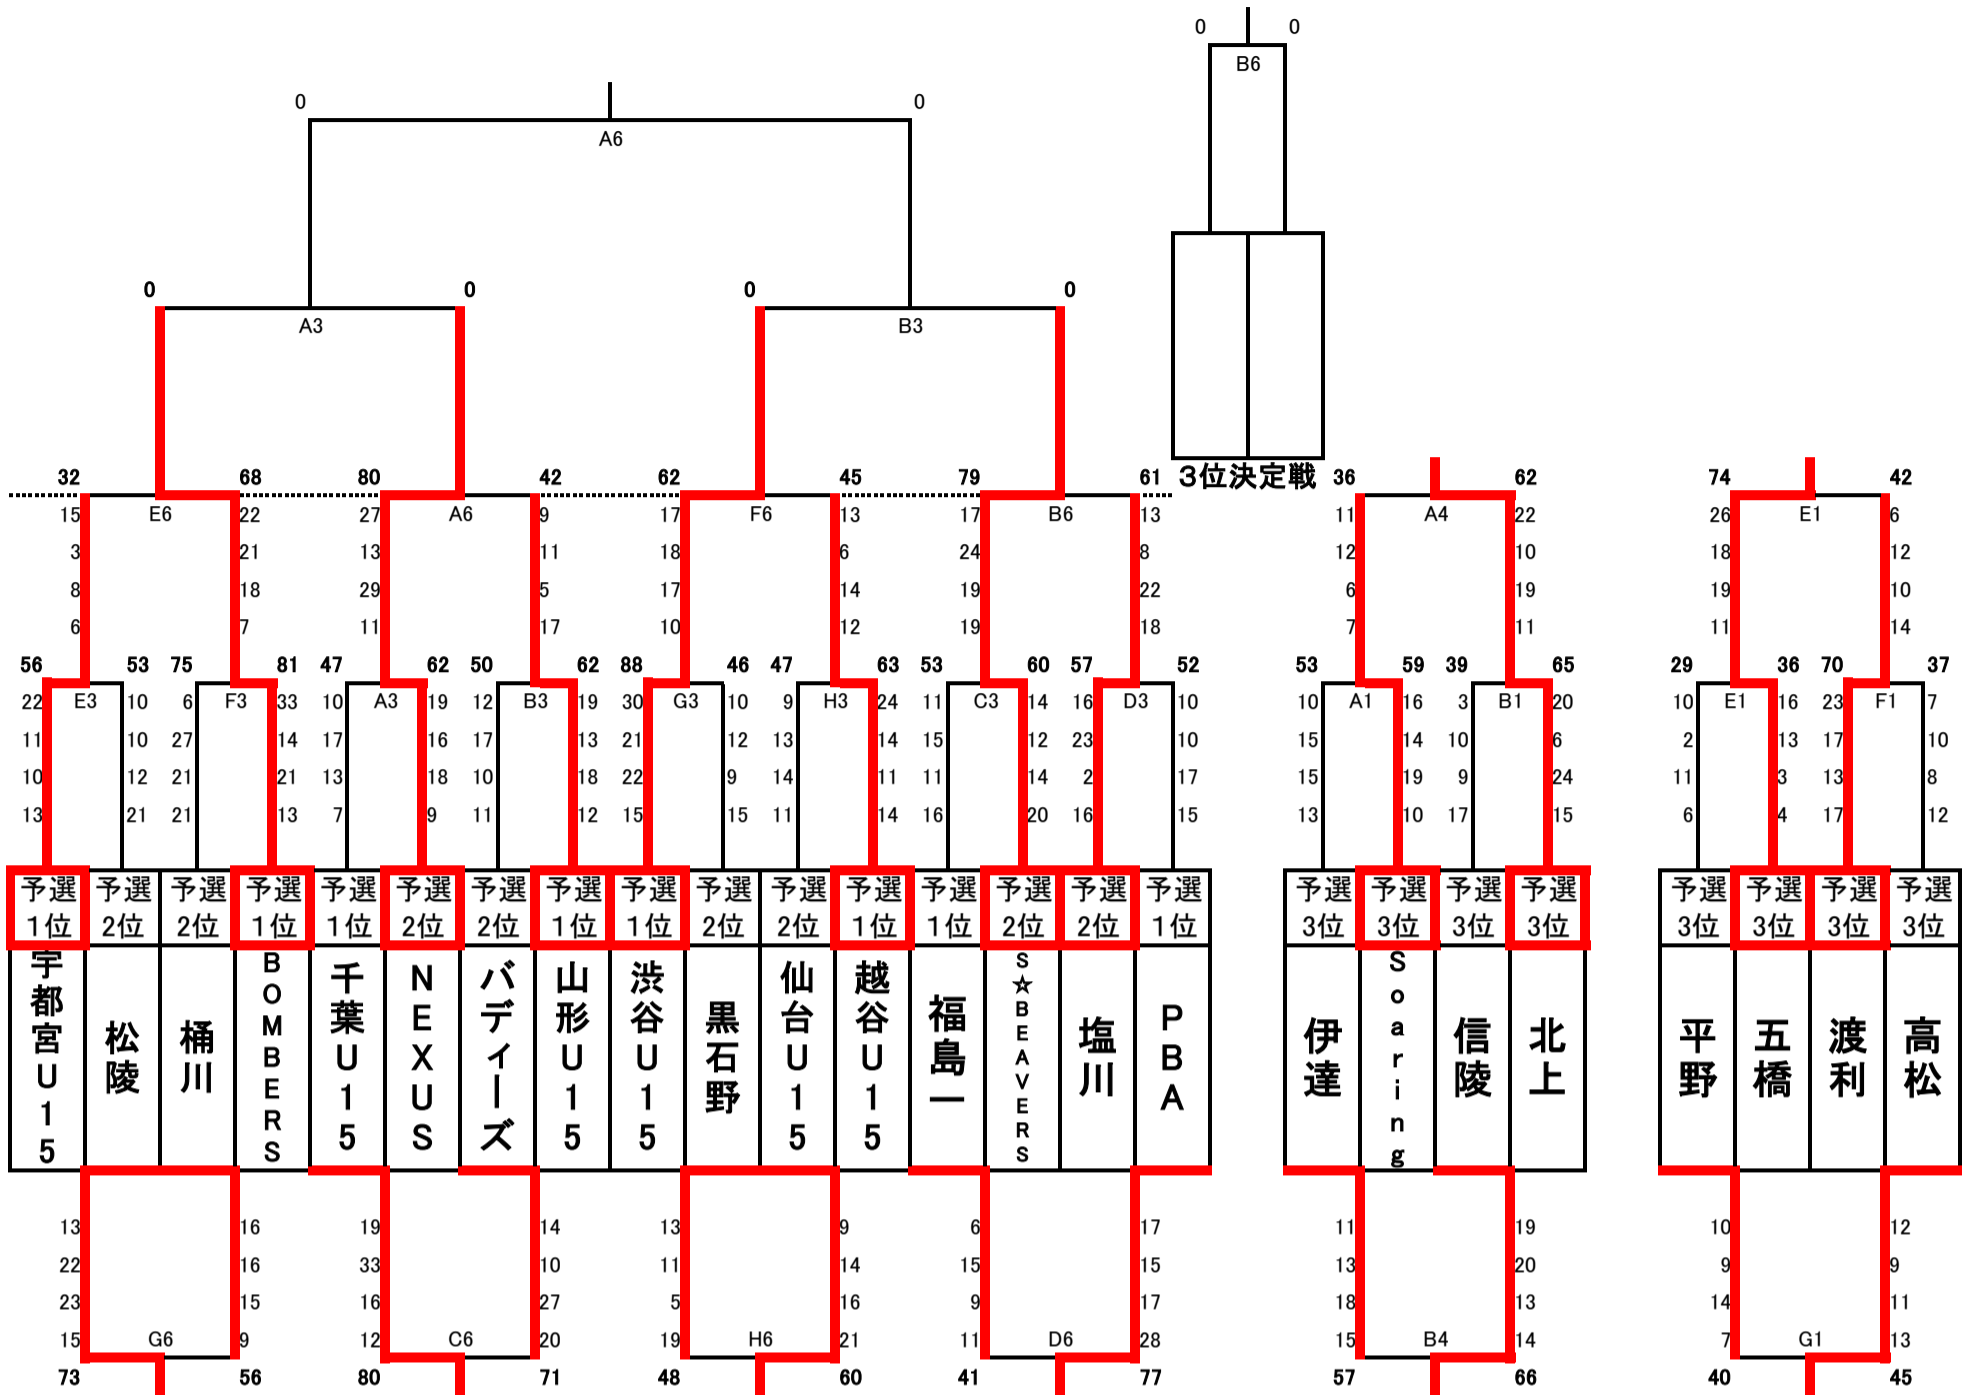

男子トーナメント

あづま総合体育館

トヨタクラウンアリーナ

女子トーナメント

あづま総合体育館

トヨタクラウンアリーナ