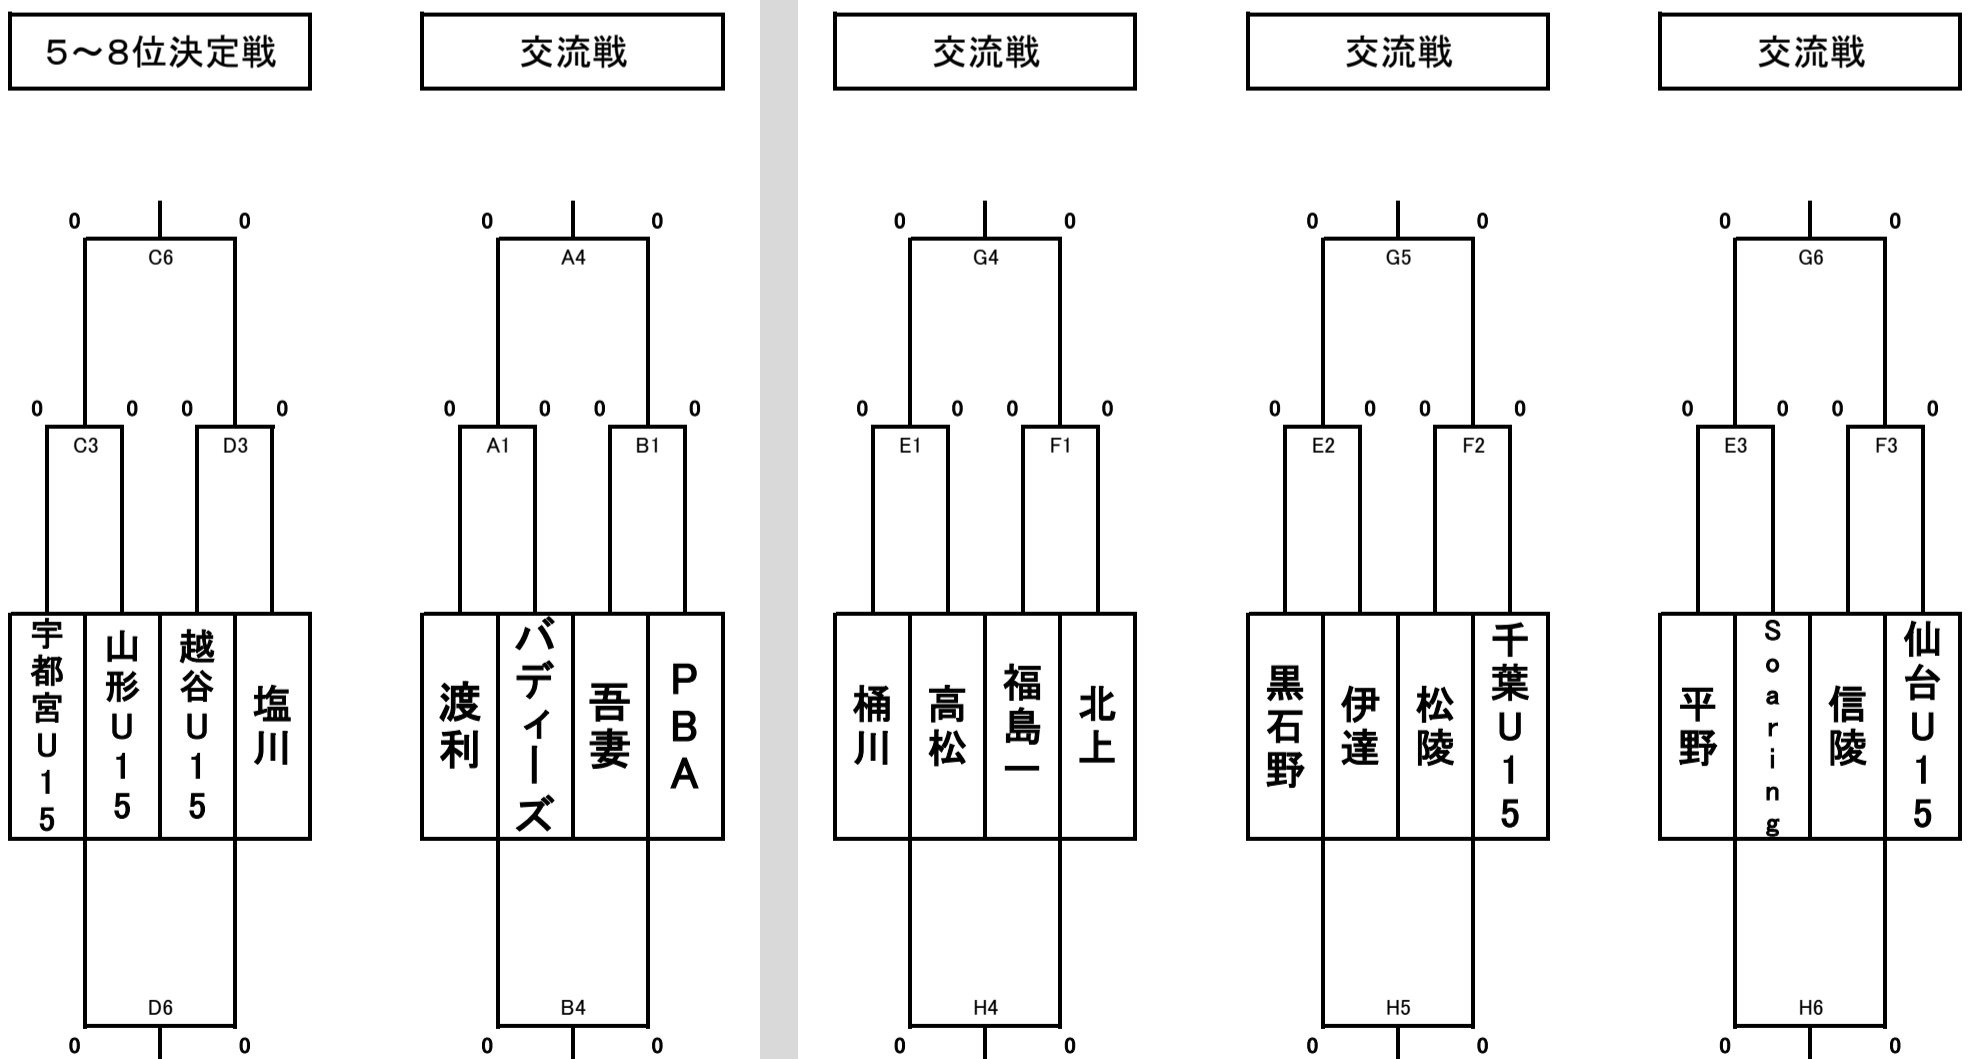

男子トーナメント

あづま総合体育館

トヨタクラウンアリーナ

女子トーナメント

あづま総合体育館

トヨタクラウンアリーナ