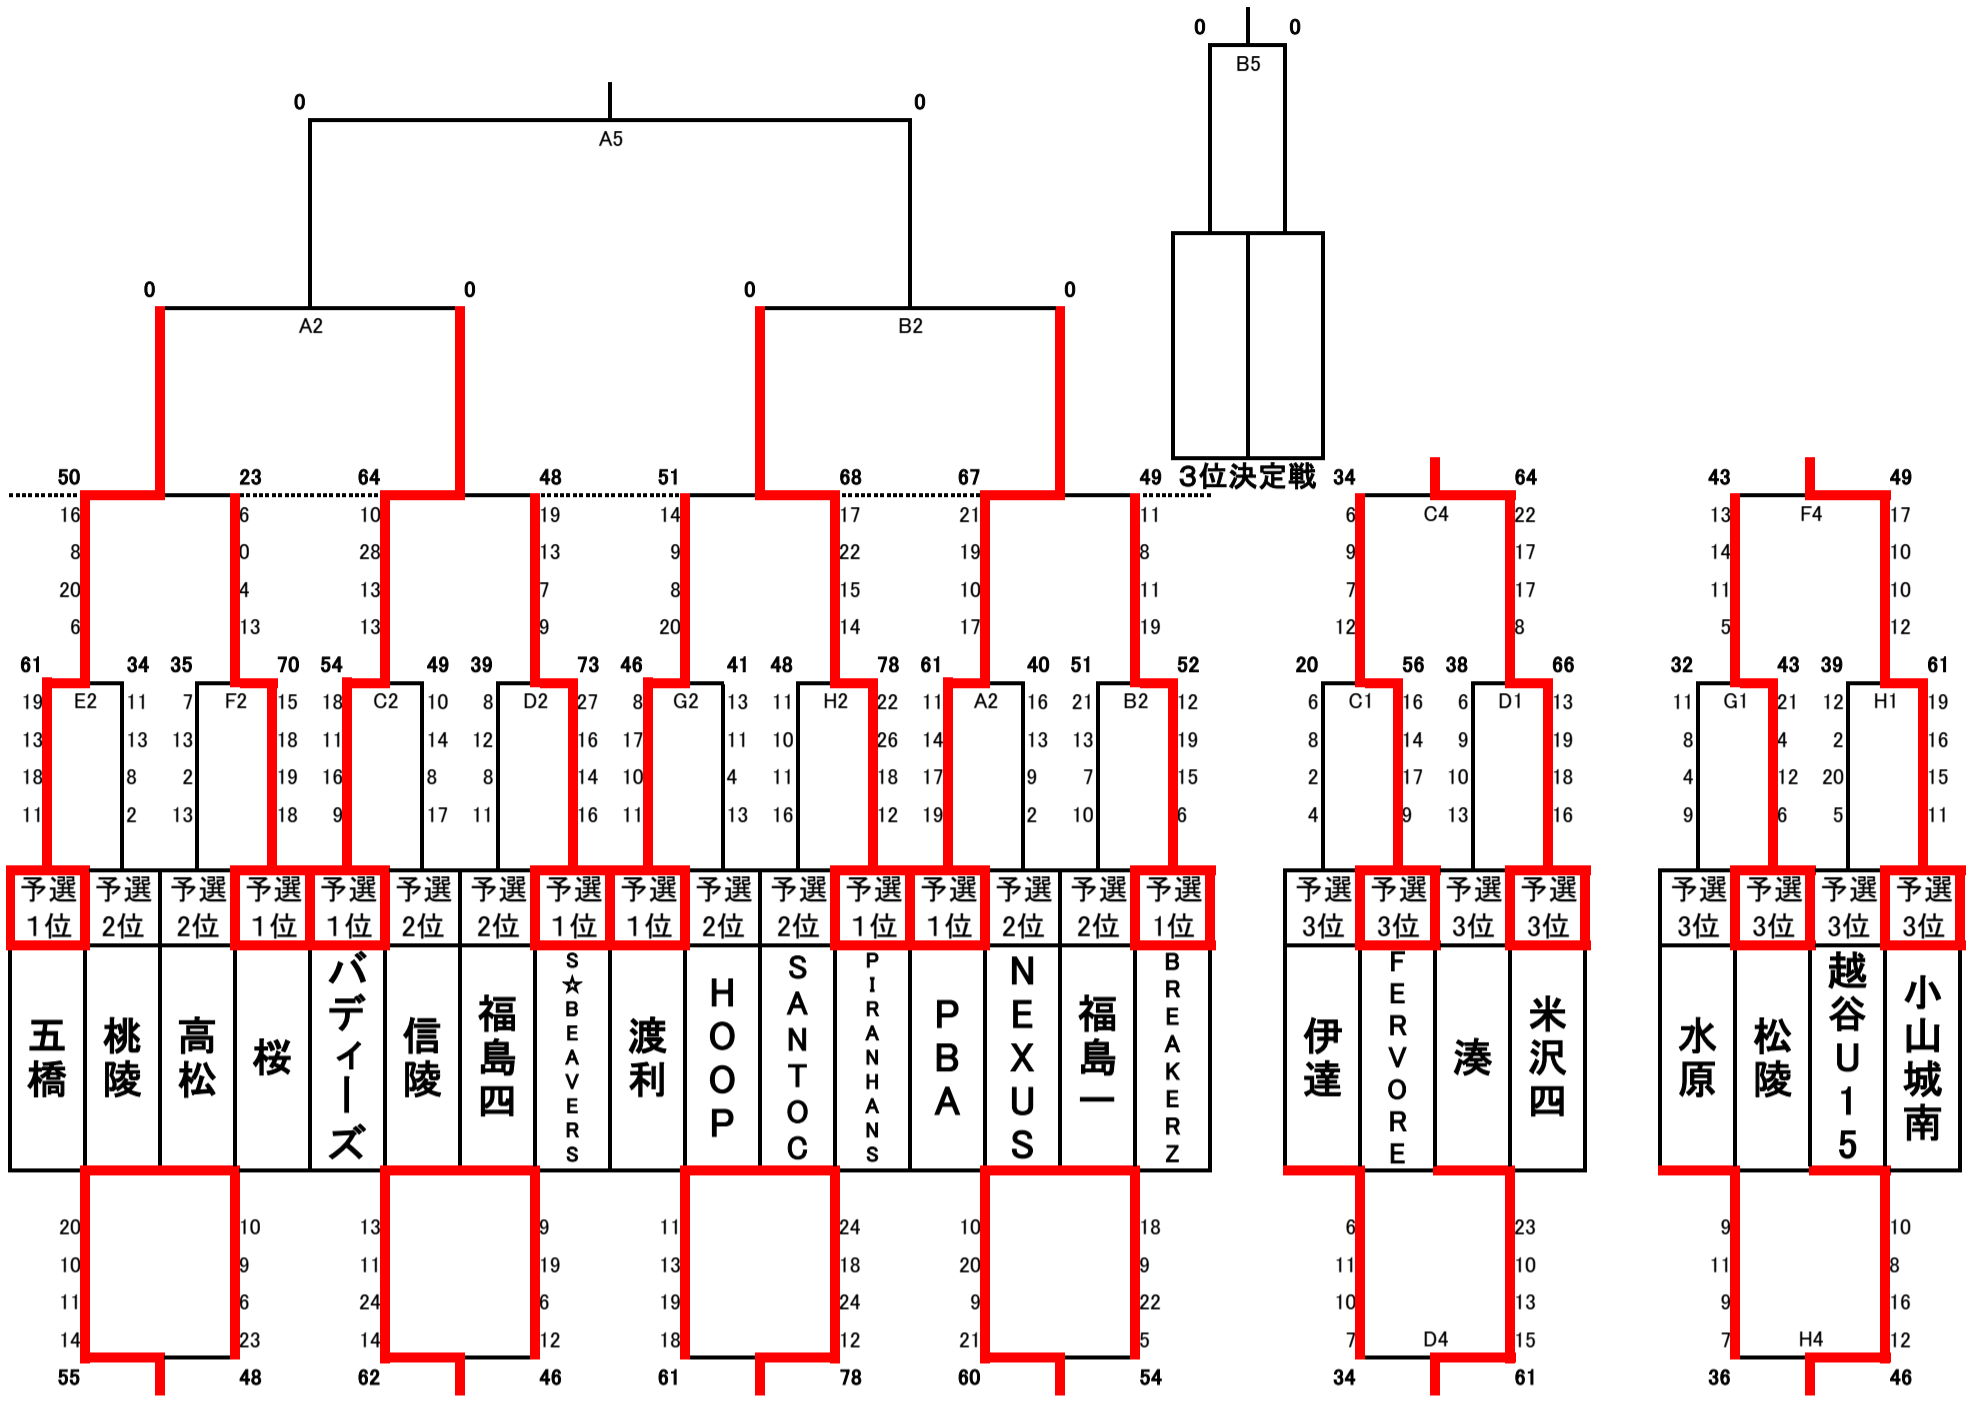

男子トーナメント

あづま総合体育館

トヨタクラウンアリーナ

女子トーナメント

あづま総合体育館

トヨタクラウンアリーナ